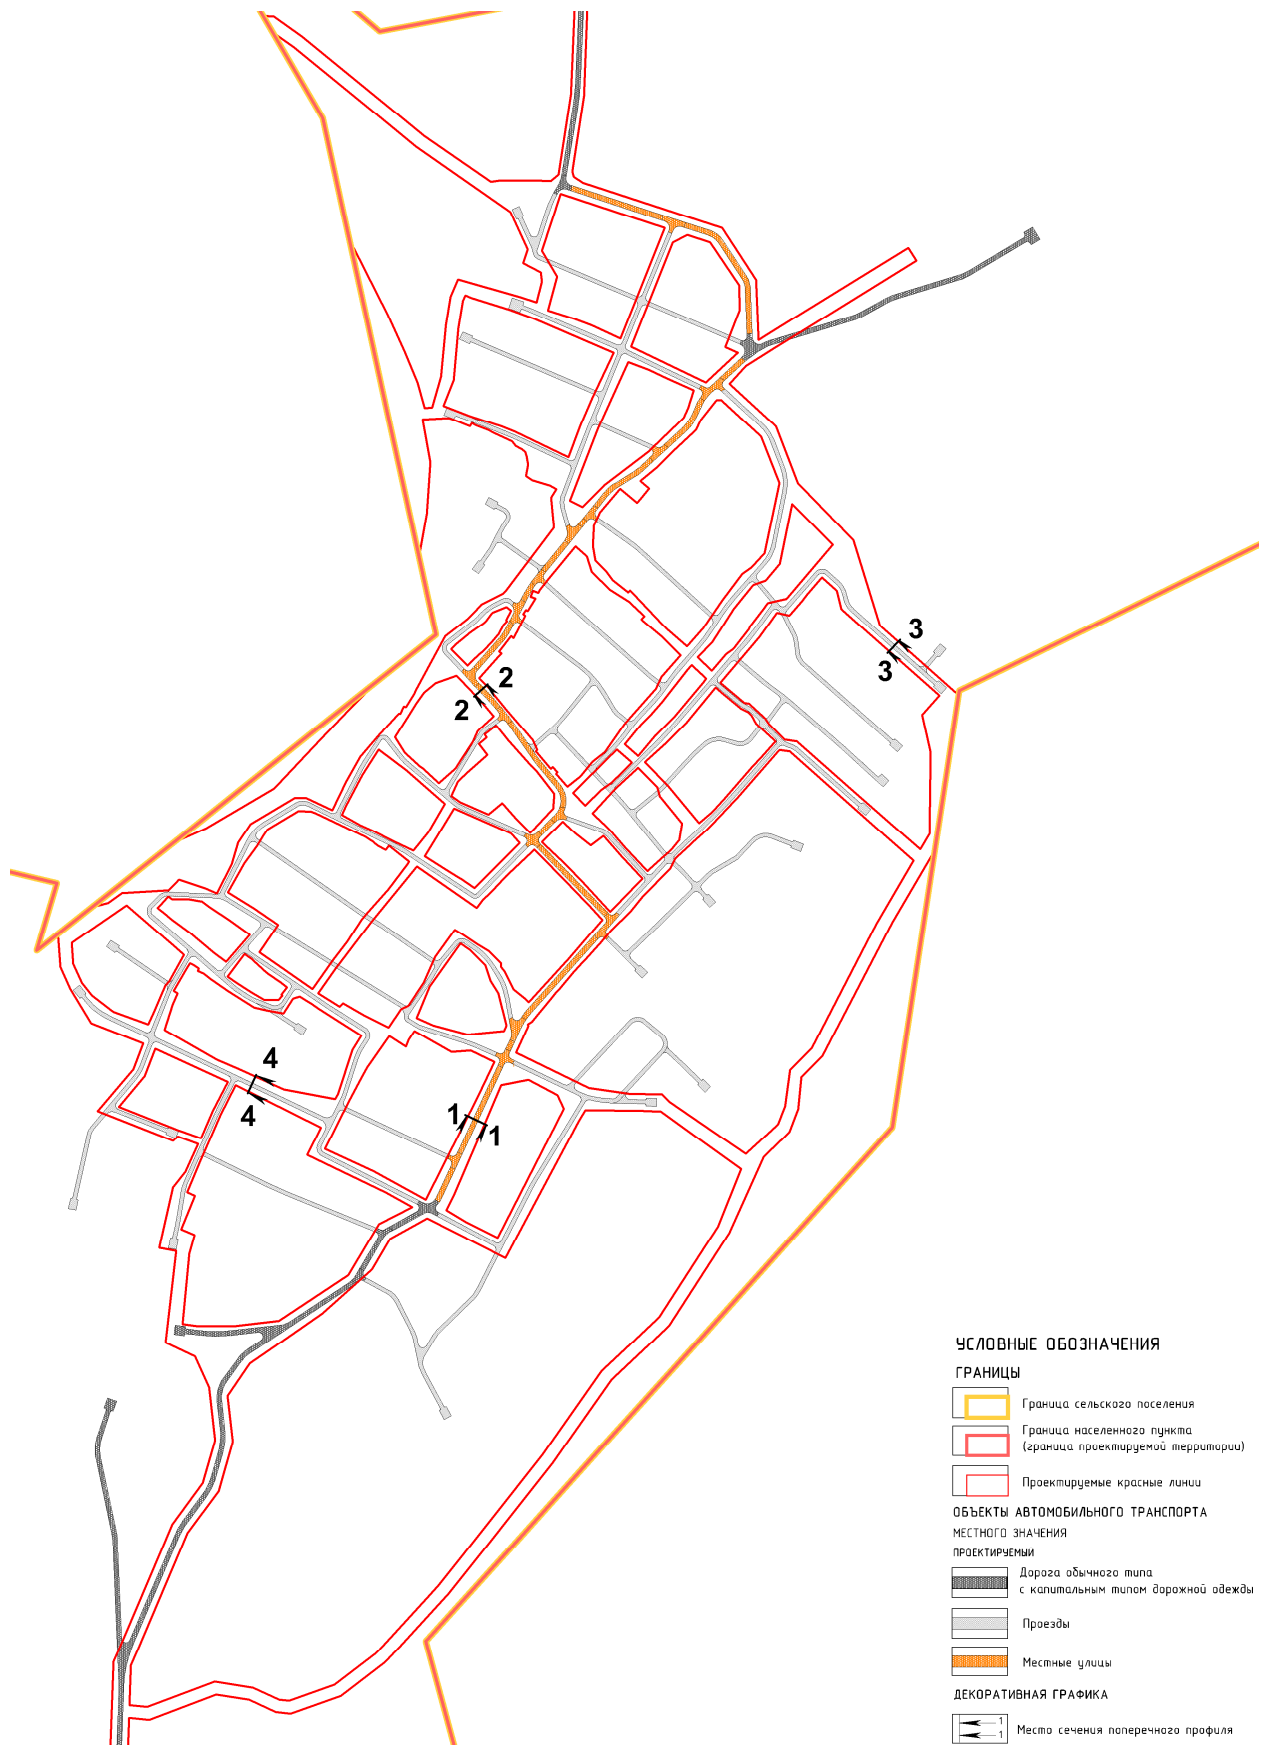

**НЕНЕЦКИЙ АВТОНОМНЫЙ ОКРУГ
МУНИЦИПАЛЬНОЕ ОБРАЗОВАНИЕ "ЗАПОЛЯРНЫЙ
РАЙОН"
МУНИЦИПАЛЬНОЕ ОБРАЗОВАНИЕ
"ОМСКИЙ СЕЛЬСОВЕТ"**

**ПРОЕКТ ПЛАНИРОВКИ
ТЕРРИТОРИИ
СЕЛА ОМА**

АЛЬБОМ ПОПЕРЕЧНЫХ ПРОФИЛЕЙ

ОМСК 2017

GEONIKA
АГЕНТСТВО ПО РАЗВИТИЮ ТЕРРИТОРИИ

СХЕМА РАСПОЛОЖЕНИЯ МЕСТ СЕЧЕНИЯ

ПОПЕРЕЧНЫЕ ПРОФИЛИ

Местная улица

Сечение 1-1

Местная улица

Сечение 2-2

Проезд

Сечение 3-3

Проезд

Сечение 4-4